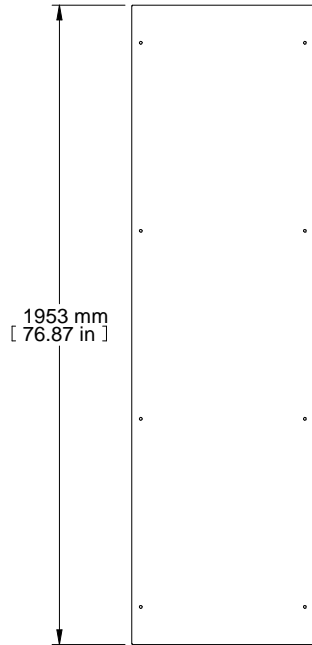

TOP VIEW

FRONT VIEW

L.H. SIDE VIEW

REAR VIEW

ISOMETRIC

PART NUMBERS	
HSP206	PAINTED TEXTURED GRAY RAL7035
NOTES	
Welded Assembly	
See Hammond Website for Additional Accessories.	
Français	
Pour tous les détails sur nos produits, svp veuillez consulter notre site <a href="http://www.hammondmfg.com">www.hammondmfg.com</a> .	
Data subject to change without notice. Isometric drawing not to scale.	
Les données sont sujettes à changement sans préavis.	

www.hammondmfg.com

PART NO.
HSP206