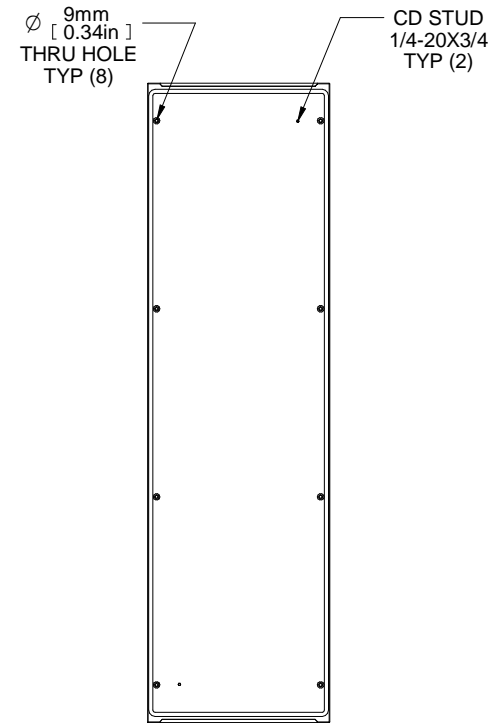

TOP VIEW

FRONT VIEW

L.H. SIDE VIEW

REAR VIEW

ISOMETRIC

PART NUMBERS	
HSP206	PAINTED TEXTURED GRAY RAL7035
NOTES	
Welded Assembly	
See Hammond Website for Additional Accessories.	
Français	
Pour tous les détails sur nos produits, svp veuillez consulter notre site <a href="http://www.hammondmfg.com">www.hammondmfg.com</a> .	
Data subject to change without notice. Isometric drawing not to scale.	
Les données sont sujettes à changement sans préavis.	

www.hammondmfg.com

PART NO.
HSP206