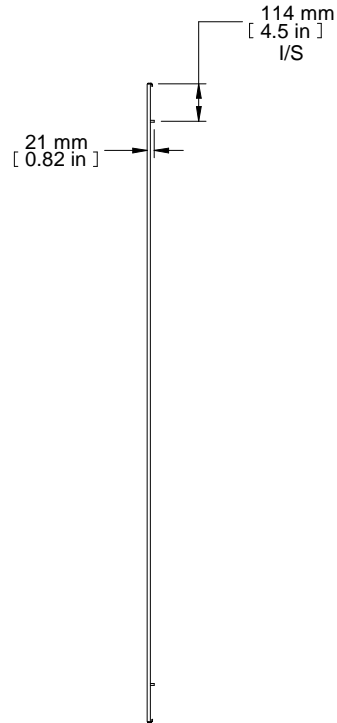

TOP VIEW

FRONT VIEW

L.H. SIDE VIEW

REAR VIEW

ISOMETRIC

PART NUMBERS	
HSP206	PAINTED TEXTURED GRAY RAL7035
NOTES	
Welded Assembly	
See Hammond Website for Additional Accessories.	
Français	
Pour tous les détails sur nos produits, svp veuillez consulter notre site <a href="http://www.hammondmfg.com">www.hammondmfg.com</a> .	
Data subject to change without notice. Isometric drawing not to scale.	
Les données sont sujettes à changement sans préavis.	

www.hammondmfg.com

PART NO.
HSP206